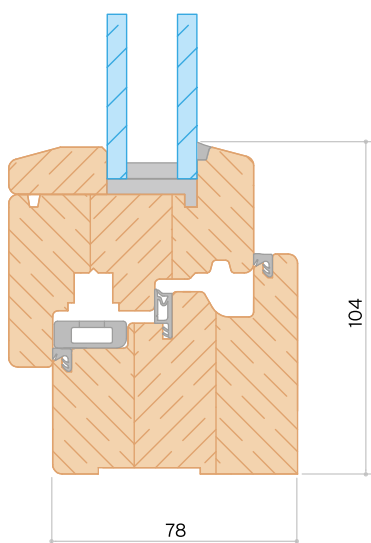

La Serie MEC 78 è realizzata in legno lamellare (pino o rovere). Il processo produttivo innovativo (telaio alla tedesca) e la ferramenta a nastro rendono stabile e funzionale un prodotto che mantiene tutto il fascino di una tradizionale finestra in legno. La durata nel tempo è determinata dalla protezione data dalle verniciature all'avanguardia, ecosostenibili e con garanzia fino a 10 anni.

Particolare taglio verticale