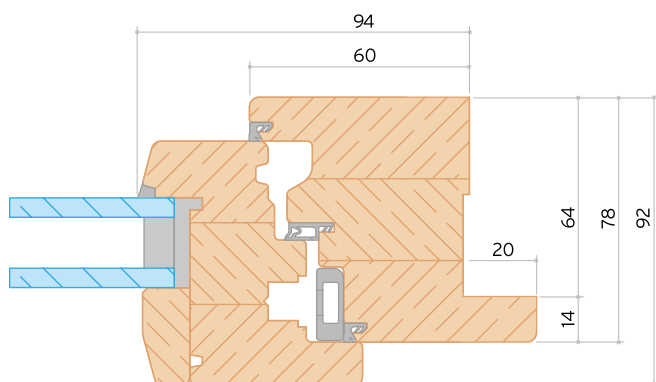

Particolare taglio orizzontale