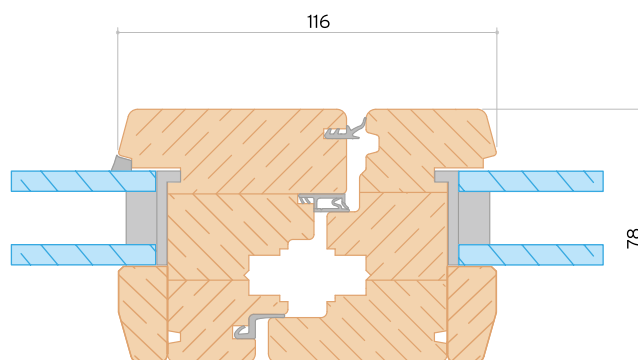

Particolare nodo centrale