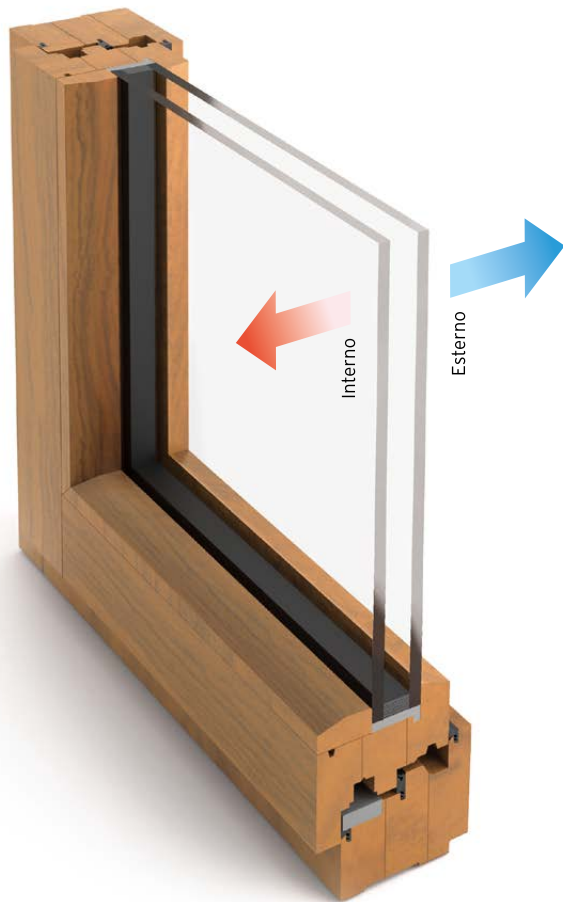

artimec

MEC 78

MEC 78

/ IL FASCINO DEL LEGNO, LA QUALITÀ DELLA TECNOLOGIA

Telaio 78 mm - Anta 78 mm.
Vetri camera singola o doppia.

ISOLAMENTO TERMICO
Fino a UW - 0,96 W/m²K

- ✓ Cerniera a vista di serie / cerniera a scomparsa (apertura a 105° con supplemento)
- ✓ 3 guarnizioni su telaio
- ✓ Realizzazione in pino lamellare o rovere lamellare

RISPARMIO ENERGETICO / COMFORT ESTIVO-INVERNALE

Nessuna dispersione del calore, migliore isolamento termico ed efficienza energetica della casa grazie agli alti standard qualitativi e prestazionali.

COMFORT LUMINOSO / RIFLESSIONE ESTERNA

Profilo deciso con la resistenza del lamellare per la realizzazione di ampie e luminose vetrate.

COMFORT ACUSTICO

Migliore isolamento acustico per vivere serenamente l'intimità familiare con un maggiore benessere e una migliore qualità della vita.

La Serie MEC 78 è realizzata in legno lamellare (pino o rovere). Il processo produttivo innovativo (telaio alla tedesca) e la ferramenta a nastro rendono stabile e funzionale un prodotto che mantiene tutto il fascino di una tradizionale finestra in legno. La durata nel tempo è determinata dalla protezione data dalle verniciature all'avanguardia, ecosostenibili e con garanzia fino a 10 anni.